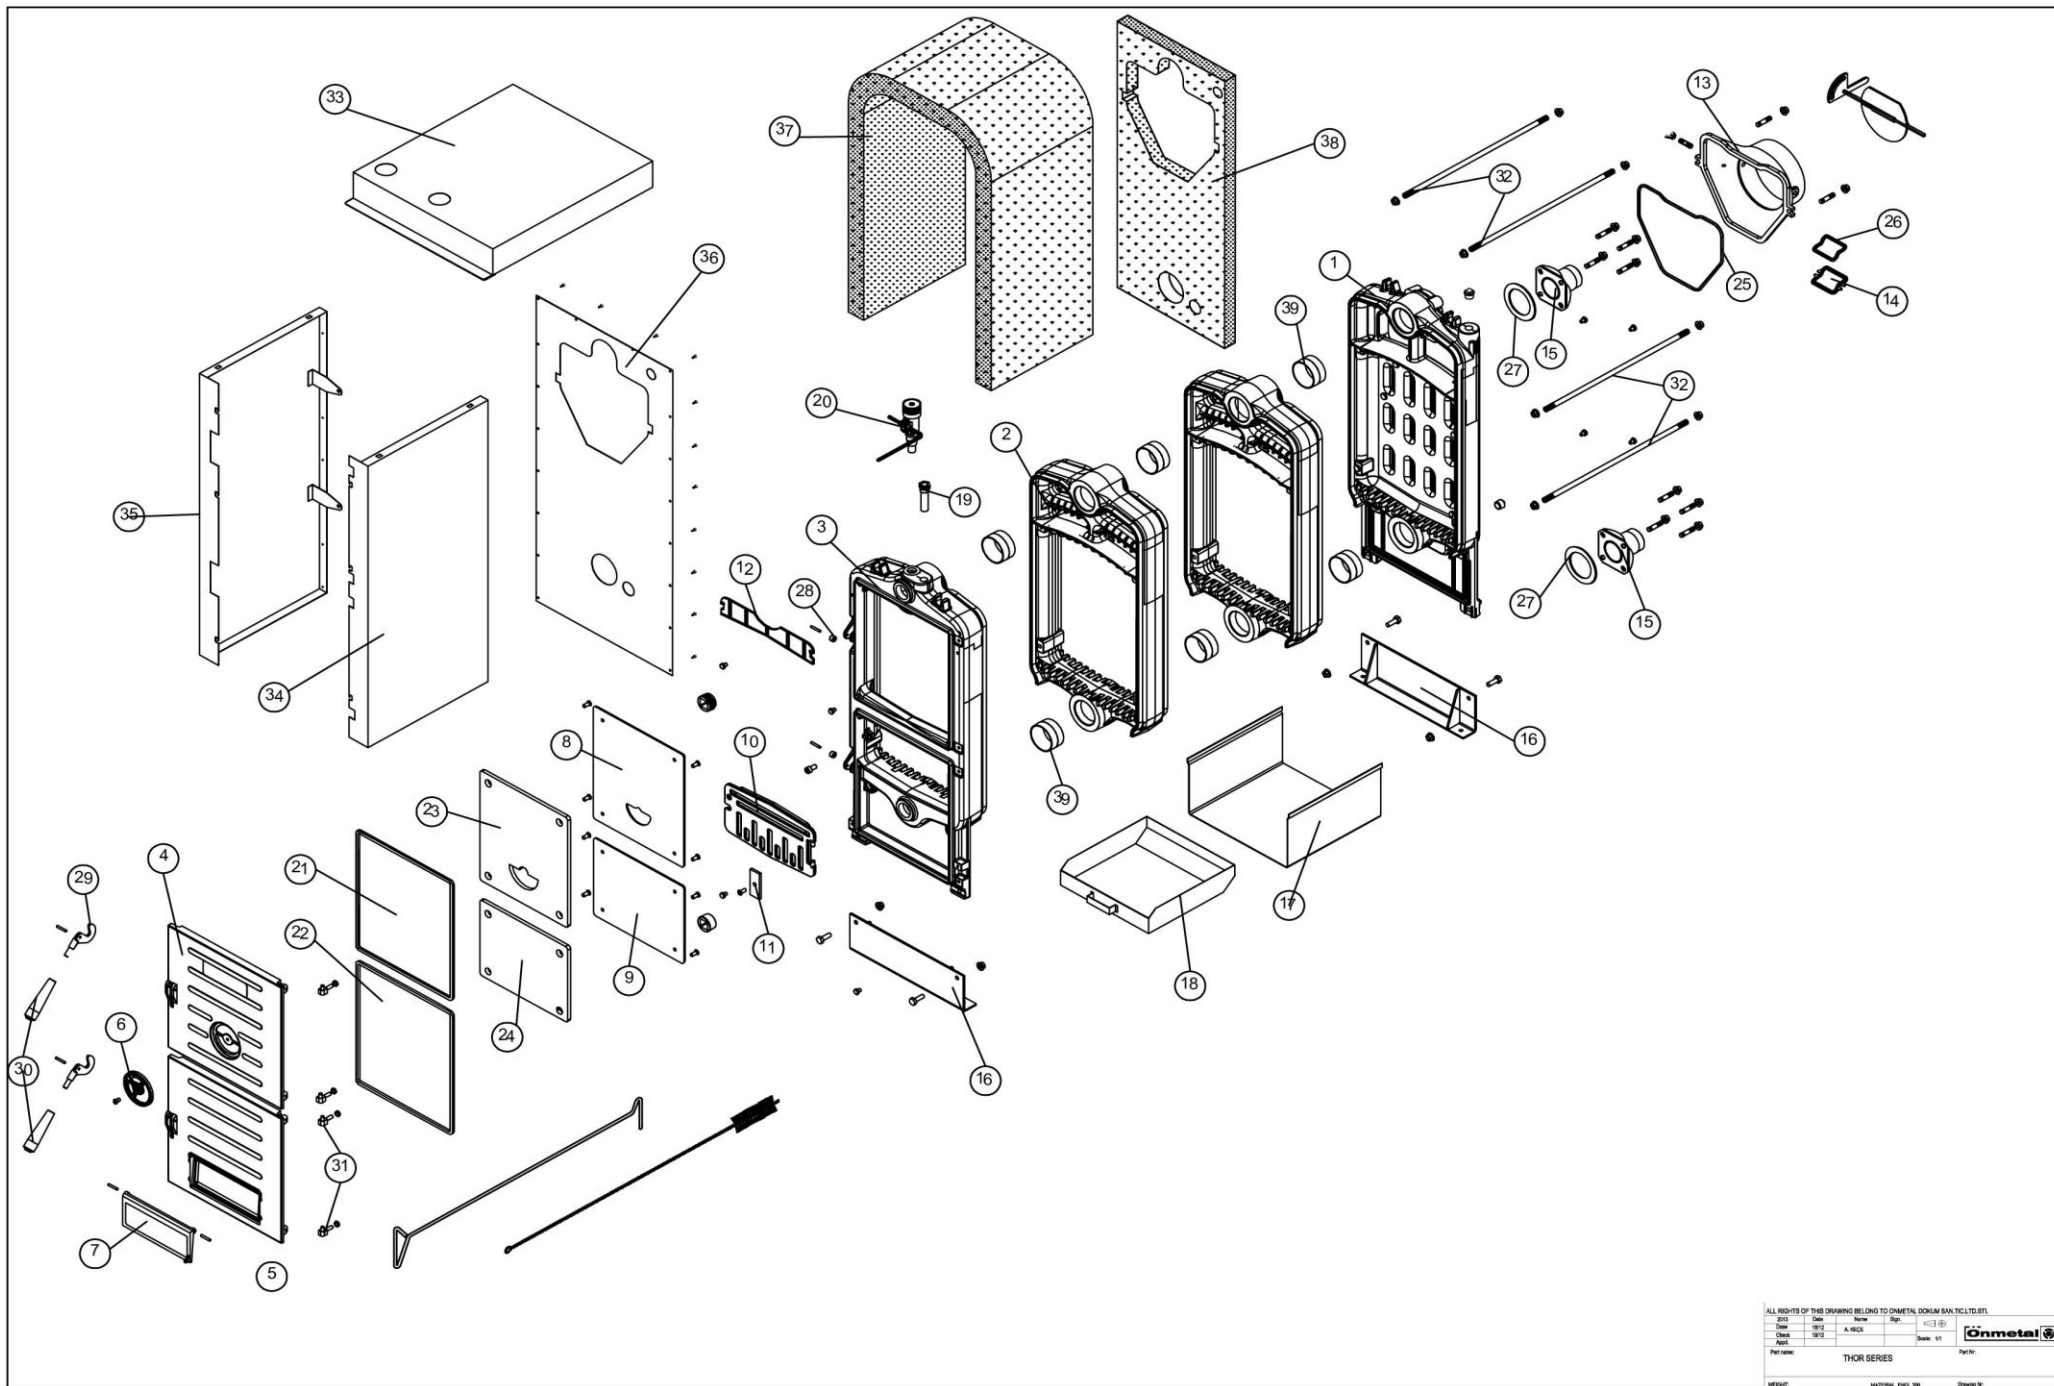

THOR SERIES - SOLID FUEL BOILER SPARE PARTS LIST

SPARE PARTS									
ITEM	DESCRIPTION	DRAWING NO	PART NUMBER						
			THOR - 03	THOR - 04	THOR - 05	THOR - 06	THOR - 07	THOR - 08	THOR - 10
1	BACK SECTION	THOR 001900111	THOR-MD.070	THOR-MD.070	THOR-MD.070	THOR-MD.070	THOR-MD.070	THOR-MD.070	THOR-MD.070
2	MIDDLE SECTION	THOR 001900112	THOR-MD.050	THOR-MD.050	THOR-MD.050	THOR-MD.050	THOR-MD.050	THOR-MD.050	THOR-MD.050
3	FRONT SECTION	THOR 001900113	THOR-MD.060	THOR-MD.060	THOR-MD.060	THOR-MD.060	THOR-MD.060	THOR-MD.060	THOR-MD.060
4	STOKING DOOR	THOR 001900114	THOR-SE.022	THOR-SE.022	THOR-SE.022	THOR-SE.022	THOR-SE.022	THOR-SE.022	THOR-SE.022
5	ASHTRAY DOOR	THOR 001900115	THOR-PD.040	THOR-PD.040	THOR-PD.040	THOR-PD.040	THOR-PD.040	THOR-PD.040	THOR-PD.040
6	AIR ROSETTE	THOR 001900116	THOR-ST.090	THOR-ST.090	THOR-ST.090	THOR-ST.090	THOR-ST.090	THOR-ST.090	THOR-ST.090
7	REGULATION HATCH	THOR 001900117	THOR-DT.041	THOR-DT.041	THOR-DT.041	THOR-DT.041	THOR-DT.041	THOR-DT.041	THOR-DT.041
8	STOKING DOOR INSULATION COVER	THOR 001900118	THOR-PD.024	THOR-PD.024	THOR-PD.024	THOR-PD.024	THOR-PD.024	THOR-PD.024	THOR-PD.024
9	CLEANING DOOR INSULATION COVER	THOR 001900119	THOR-PD.013	THOR-PD.013	THOR-PD.013	THOR-PD.013	THOR-PD.013	THOR-PD.013	THOR-PD.013
10	GRID	THOR 001900120	THOR-ST.110	THOR-ST.110	THOR-ST.110	THOR-ST.110	THOR-ST.110	THOR-ST.110	THOR-ST.110
11	GRID LOCK HINGE	THOR 001900121	THOR-SD.085	THOR-SD.085	THOR-SD.085	THOR-SD.085	THOR-SD.085	THOR-SD.085	THOR-SD.085
12	FRONT SECTION CLEANING PLATE	THOR 001900122	THOR-ST.200	THOR-ST.200	THOR-ST.200	THOR-ST.200	THOR-ST.200	THOR-ST.200	THOR-ST.200
13	CHIMNEY ADAPTER	THOR 001900123	THOR-ST.141	THOR-ST.141	THOR-ST.143	THOR-ST.143	THOR-ST.145	THOR-ST.145	THOR-ST.145
14	CHIMNEY CLEANING DOOR	THOR 001900124	THOR-PD.061	THOR-PD.061	THOR-PD.061	THOR-PD.061	THOR-PD.061	THOR-PD.061	THOR-PD.061
15	WATER INLET-OUTLET FLANGE	THOR 001900125	THOR-PD.405	THOR-PD.405	THOR-PD.405	THOR-PD.405	THOR-PD.405	THOR-PD.405	THOR-PD.405
16	BOILER BASEMENT	THOR 001900126	THOR-PD.406	THOR-PD.406	THOR-PD.406	THOR-PD.406	THOR-PD.406	THOR-PD.406	THOR-PD.406
17	MIDDLE SECTION COVER	THOR 001900127	THOR-ST.910	THOR-ST.911	THOR-ST.912	THOR-ST.913	THOR-ST.914	THOR-ST.915	THOR-ST.916
18	ASHTRAY	THOR 001900128	THOR-YT.773	THOR-YT.774	THOR-YT.775	THOR-YT.776	THOR-YT.777	THOR-YT.778	THOR-YT.779
19	THERMOSTAT BULB	THOR 001900129	THOR-PD.215	THOR-PD.215	THOR-PD.215	THOR-PD.215	THOR-PD.215	THOR-PD.215	THOR-PD.215
20	THERMOSTATIC REGULATOR	THOR 001900130	THOR-PD.400	THOR-PD.400	THOR-PD.400	THOR-PD.400	THOR-PD.400	THOR-PD.400	THOR-PD.400
21	STOKING DOOR INSULATION ROPE	THOR 001900131	THOR-PD.015	THOR-PD.015	THOR-PD.015	THOR-PD.015	THOR-PD.015	THOR-PD.015	THOR-PD.015
22	ASHTRAY DOOR INSULATION ROPE	THOR 001900132	THOR-PD.023	THOR-PD.023	THOR-PD.023	THOR-PD.023	THOR-PD.023	THOR-PD.023	THOR-PD.023
23	STOKING DOOR INSULATION UP	THOR 001900133	THOR-PD.020	THOR-PD.020	THOR-PD.020	THOR-PD.020	THOR-PD.020	THOR-PD.020	THOR-PD.020
24	ASHTRAY DOOR INSULATION	THOR 001900134	THOR-SE.022	THOR-SE.022	THOR-SE.022	THOR-SE.022	THOR-SE.022	THOR-SE.022	THOR-SE.022
25	CHIMNEY ADAPTER INSULATION ROPE	THOR 001900135	THOR-PD.450	THOR-PD.450	THOR-PD.450	THOR-PD.450	THOR-PD.450	THOR-PD.450	THOR-PD.450
26	CHIMNEY CLEANING DOOR INSULATION ROPE	THOR 001900136	THOR-TD.451	THOR-TD.451	THOR-TD.451	THOR-TD.451	THOR-TD.451	THOR-TD.451	THOR-TD.451
27	FLANGE GASKET	THOR 001900137	THOR-PD.404	THOR-PD.404	THOR-PD.404	THOR-PD.404	THOR-PD.404	THOR-PD.404	THOR-PD.404
28	DOOR LOCK CYLINDER	THOR 001900138	THOR-PM.131	THOR-PM.131	THOR-PM.131	THOR-PM.131	THOR-PM.131	THOR-PM.131	THOR-PM.131
29	GRID LOCK SOCKET	THOR 001900139	THOR-PM.140	THOR-PM.140	THOR-PM.140	THOR-PM.140	THOR-PM.140	THOR-PM.140	THOR-PM.140
30	DOOR HANDLE	THOR 001900140	THOR-GC.041	THOR-GC.041	THOR-GC.041	THOR-GC.041	THOR-GC.041	THOR-GC.041	THOR-GC.041
31	LOCK HINGE	THOR 001900141	THOR-ST.123	THOR-ST.123	THOR-ST.123	THOR-ST.123	THOR-ST.123	THOR-ST.123	THOR-ST.123
32	CONNECTION RODS	THOR 001900142	THOR-PD.482	THOR-PD.483	THOR-PD.484	THOR-PD.485	THOR-PD.486	THOR-PD.487	THOR-PD.488
33	TOP COVER PANEL	THOR 001900143	THOR-ST.753	THOR-ST.754	THOR-ST.755	THOR-ST.756	THOR-ST.757	THOR-ST.758	THOR-ST.759
34	RIGHT SIDE COVER PANEL	THOR 001900144	THOR-SM.160	THOR-SM.161	THOR-SM.162	THOR-SM.163	THOR-SM.164	THOR-SM.165	THOR-SM.166
35	LEFT SIDE COVER PANEL	THOR 001900145	THOR-NM.160	THOR-NM.161	THOR-NM.162	THOR-NM.163	THOR-NM.164	THOR-NM.165	THOR-NM.166
36	REAR COVER PANEL	THOR 001900146	THOR-CY.763	THOR-CY.763	THOR-CY.763	THOR-CY.763	THOR-CY.763	THOR-CY.763	THOR-CY.763
37	CASTING BODY INSULATION	THOR 001900147	THOR-ST.903	THOR-ST.904	THOR-ST.905	THOR-ST.906	THOR-ST.907	THOR-ST.908	THOR-ST.909
38	REAR COVER PANEL INSULATION	THOR 001900148	THOR-ST.803	THOR-ST.803	THOR-ST.803	THOR-ST.803	THOR-ST.803	THOR-ST.803	THOR-ST.803
39	NIPPLE	THOR 001900149	THOR-PD.401	THOR-PD.401	THOR-PD.401	THOR-PD.401	THOR-PD.401	THOR-PD.401	THOR-PD.401
40	MIXING ROD	THOR 001900150	THOR-FN.774	THOR-FN.775	THOR-FN.776	THOR-FN.777	THOR-FN.778	THOR-FN.779	THOR-FN.780
41	CLEANING BRUSH	THOR 001900151	THOR-FN.784	THOR-FN.785	THOR-FN.786	THOR-FN.787	THOR-FN.788	THOR-FN.789	THOR-FN.790